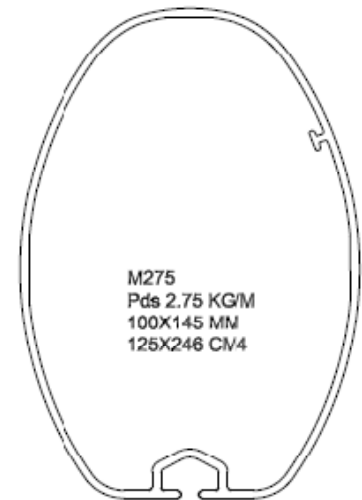

D54 - 2
Pds 0.90 KG/M
54X63 MM
12X18 CM4

D57M
Pds 1 KG/M
57X72 MM
13.5X19.5 CM4

D57S
Pds 1.03 KG/M
57X72 MM
15.5X20 CM4

D61
Pds 1.14 KG/M
61X74 MM
18.5X25 CM4

D65
Pds 1.25 KG/M
68X83 MM
22.4X32 CM4

D66
Pds 1.45 KG/M
66X90 MM
32X44.7 CM4

M185
Pds 1.85 KG/M
78X106 MM
52X101 CM4

M225
Pds 2.25 KG/M
82X122 MM
70X151 CM4

M275
Pds 2.75 KG/M
100X145 MM
125X246 CM4

M350
Pds 3.6 KG/M
105X169 MM
195X455 CM4

M410
Pds 4.1 KG/M
115X185 MM

C200
200X110
4 KG/M
Coulisseaux:
fredenksen a billes
ou SDA a friction
ou Rutgerson a friction

Поправка: Наименование секции
B220, 2,2кг/м, 70x150см⁴